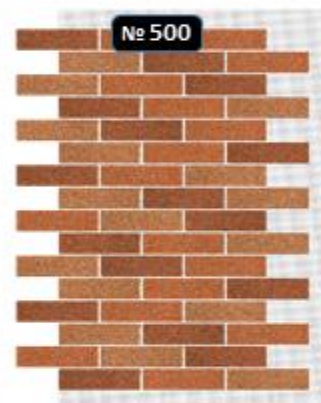

цена за 1 лист(0,9м2) : **1035руб**

цена за 1 м2 : **1150руб**

Микс (сочетание нескольких оттенков)