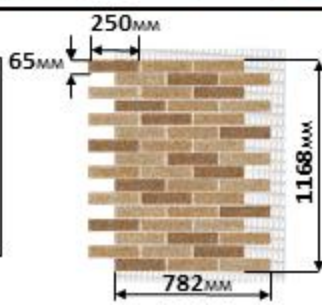

Кирпич

250 x 65
 Размер листа 1250 x 995
 Площадь листа 0,9 м²
 Вес листа 1,5–1,7 кг
 В упаковке 10 листов / 9 м²
 Вес упаковки 16 кг
 Размер упаковки 1 030 x 330 x 100

Блок

400 x 190
 Размер листа 1250 x 1050
 Площадь листа 0,94 м²
 Вес листа 1,8 кг
 В упаковке 10 листов / 9,4 м²
 Вес упаковки 18 кг
 Размер упаковки 1 110 x 220 x 130

Ригель

150 x 39 + 250 x 39 + 350 x 39
 Размер листа 1260 x 1030
 Площадь листа 0,9 м²
 Вес листа 1,5–1,7 кг
 В упаковке 10 листов / 9 м²
 Вес упаковки 15–17 кг
 Размер упаковки 1 060 x 320 x 100

Соты

147 x 127
 Размер листа 1250 x 850
 Площадь листа 0,73 м²
 Вес листа 1,3–1,5 кг
 В упаковке 10 листов / 7,3 м²
 Вес упаковки 15 кг
 Размер упаковки 1 130 x 555 x 55

Мозаика

97 x 97
 Размер листа 1250 x 850
 Площадь листа 0,79 м²
 Вес листа 1,3–1,5 кг
 В упаковке 10 листов / 7,9 м²
 Вес упаковки 15 кг
 Размер упаковки 850 x 230 x 130

Ряд

250 x 65
 Размер листа 1285 x 850
 Площадь листа 0,9 м²
 Вес листа 1,3–1,5 кг
 В упаковке 10 листов / 9 м²
 Вес упаковки 15 кг
 Размер упаковки 900 x 325 x 105

цена за 1 лист(0,9м2) : **1035руб**

 цена за 1 м2 : **1150руб**
Микс (сочетание нескольких оттенков)

Однотонные (на листе только 1 оттенок)

Размер «кирпича»: 250мм x 65мм
 Размер листа: 1168мм x 782мм
 Площадь листа: 0,9 м2
 В упаковке : 10 листов*0,9м2=9 м2
 Вес листа 1,5–1,7 кг